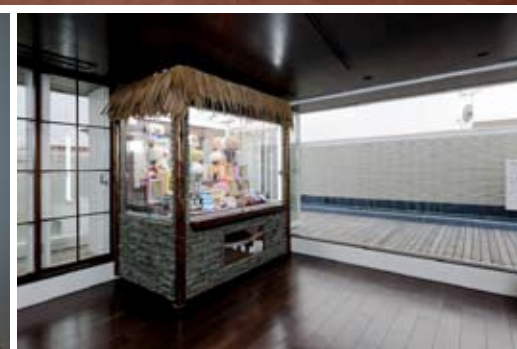

住まいを「ミュージアム」に
個性を引き立てる表情を持つ家

たくさんのアートに囲まれて暮らしたい
そんな夢をかなえるためにつくられた住まい
洗練された空間にアクセントをあたえるアート達
個性の強いコンテンポラリーアートの魅力を最大限に
引き出した住まいは自分だけの「ミュージアム」となりました。

Earnest architects

右上/素足が気持ちの良いウッドデッキと壁面には滝が流れる仕掛けを施しました。水流が涼感と呼ぶ4階テラス。
 右下/右/障子越しに映える自然光は格子を通して、空間に陰影を落とします。
 右下/左/4階から見るパティオタ景。パティオの白い壁面に映像を投影すれば、我が家がホームシアターとなります。
 左/まるで西海岸にいるようなエキゾチックなイメージのパティオタ景。

Earnest architects

右上/ステンドグラスがアクセントとなった4階バーコーナー
左上/壁面を浮遊する「龍」が大胆なデザインとなった3階バスルーム

下左から/幻想的な洞窟をイメージした1階アプローチ。
/1階アプローチから見るエントランス。
/天井からプロジェクターで優美な映像を床面に映し出したアプローチ。
/2階リビングから見る。上方に架けられたブリッジは各スペースを結びます。
/4階モダンなサニタリー。
/4階アミューズメントコーナー。
/屋上のウッドデッキの先にはサンテラスを設けました。