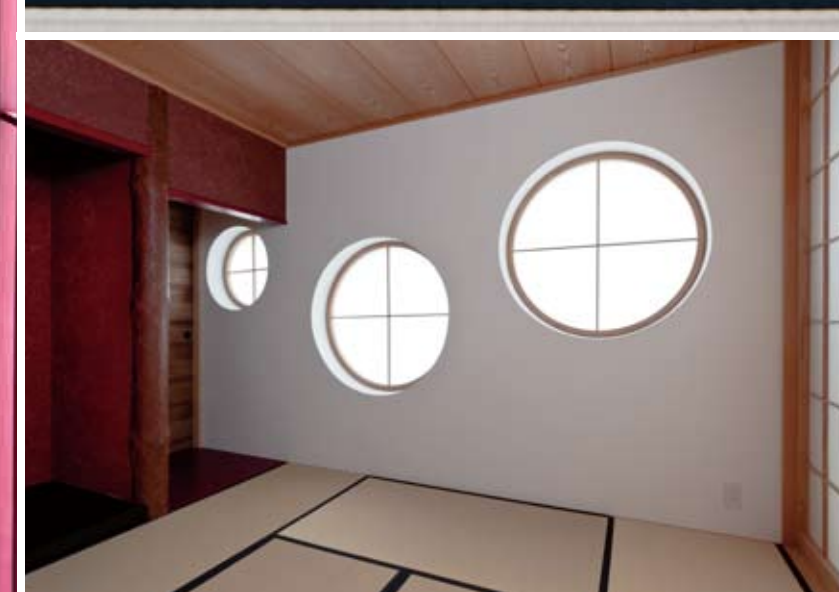

住まいを「ミュージアム」に
個性を引き立てる表情を持つ家

たくさんのアートに囲まれて暮らしたい
そんな夢をかなえるためにつくられた住まい
洗練された空間にアクセントをあたえるアート達
個性の強いコンテンポラリーアートの魅力を最大限に
引き出した住まいは自分だけの「ミュージアム」となりました。

Earnest architects

右上/素足が気持ちの良いウッドデッキと壁面には滝が流れる仕掛けを施しました。水流が涼感と呼ぶ4階テラス。
 右下/右/障子越しに映える自然光は格子を通して、空間に陰影を落とします。
 右下/左/4階から見るパティオタ景。パティオの白い壁面に映像を投影すれば、我が家がホームシアターとなります。
 左/まるで西海岸にいるようなエキゾチックなイメージのパティオタ景。

Earnest architects

右上/ステンドグラスがアクセントとなった4階バーコーナー
左上/壁面を浮遊する「龍」が大胆なデザインとなった3階バスルーム

下左から/幻想的な洞窟をイメージした1階アプローチ。
/1階アプローチから見るエントランス。
/天井からプロジェクターで優美な映像を床面に映し出したアプローチ。
/2階リビングから見る。上方に架けられたブリッジは各スペースを結びます。
/4階モダンなサニタリー。
/4階アミューズメントコーナー。
/屋上のウッドデッキの先にはサンテラスを設けました。