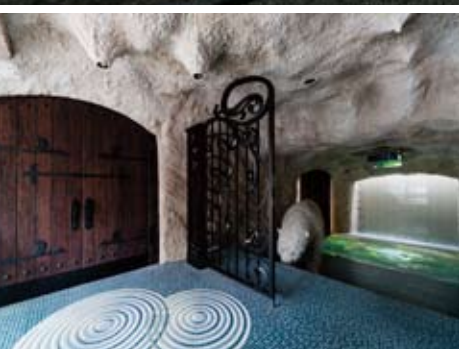

住まいを「ミュージアム」に
個性を引き立てる表情を持つ家

たくさんのアートに囲まれて暮らしたい
そんな夢をかなえるためにつくられた住まい
洗練された空間にアクセントをあたえるアート達
個性の強いコンテンポラリーアートの魅力を最大限に
引き出した住まいは自分だけの「ミュージアム」となりました。

Earnest architects

右上/素足が気持ちの良いウッドデッキと壁面には滝が流れる仕掛けを施しました。水流が涼感と呼ぶ4階テラス。
 右下/右/障子越しに映える自然光は格子を通して、空間に陰影を落とします。
 右下/左/4階から見るパティオタ景。パティオの白い壁面に映像を投影すれば、我が家がホームシアターとなります。
 左/まるで西海岸にいるようなエキゾチックなイメージのパティオタ景。

Earnest architects

右上/ステンドグラスがアクセントとなった4階バーコーナー
左上/壁面を浮遊する「龍」が大胆なデザインとなった3階バスルーム

下左から/幻想的な洞窟をイメージした1階アプローチ。
/1階アプローチから見るエントランス。
/天井からプロジェクターで優美な映像を床面に映し出したアプローチ。
/2階リビングから見る。上方に架けられたブリッジは各スペースを結びます。
/4階モダンなサニタリー。
/4階アミューズメントコーナー。
/屋上のウッドデッキの先にはサンテラスを設けました。