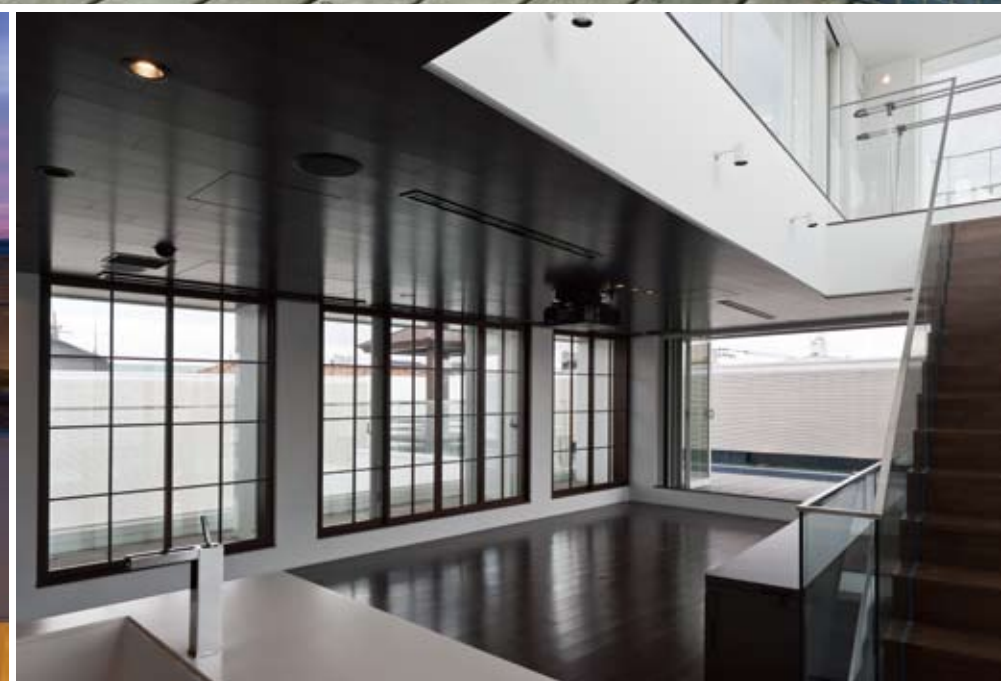

住まいを「ミュージアム」に
個性を引き立てる表情を持つ家

たくさんのアートに囲まれて暮らしたい
そんな夢をかなえるためにつくられた住まい
洗練された空間にアクセントをあたえるアート達
個性の強いコンテンポラリーアートの魅力を最大限に
引き出した住まいは自分だけの「ミュージアム」となりました。

Earnest architects

右上/素足が気持ちの良いウッドデッキと壁面には滝が流れる仕掛けを施しました。水流が涼感と呼ぶ4階テラス。
 右下/右/障子越しに映える自然光は格子を通して、空間に陰影を落とします。
 右下/左/4階から見るパティオタ景。パティオの白い壁面に映像を投影すれば、我が家がホームシアターとなります。
 左/まるで西海岸にいるようなエキゾチックなイメージのパティオタ景。

Earnest architects

右上/ステンドグラスがアクセントとなった4階バーコーナー
左上/壁面を浮遊する「龍」が大胆なデザインとなった3階バスルーム

下左から/幻想的な洞窟をイメージした1階アプローチ。
/1階アプローチから見るエントランス。
/天井からプロジェクターで優美な映像を床面に映し出したアプローチ。
/2階リビングから見る。上方に架けられたブリッジは各スペースを結びます。
/4階モダンなサニタリー。
/4階アミューズメントコーナー。
/屋上のウッドデッキの先にはサンテラスを設けました。