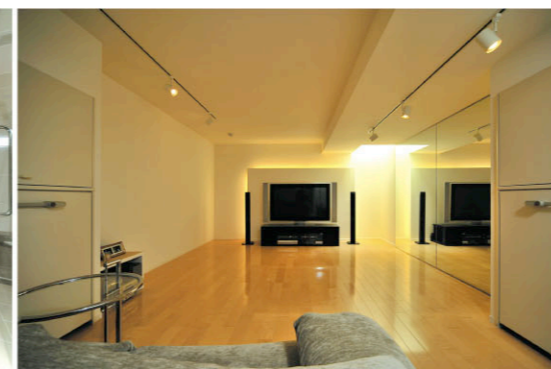

白を基調とした素材で構成
装飾性を排し家具も最小限に限定して
広々とした清楚な生活を愉しむ

潔く白い空間に深みのある黒い家具をアクセントとして
採り入れたシンプルモダンの空間でスタイリッシュに暮らす。

Earnest Group Earnest architects

建築設計事務所：アーネストアーキテツ株式会社

お問い合わせ・資料請求
〒108-0014 東京都港区芝 5-5-1
TEL:03-3769-3333
<http://earnestgroup.net>

駒沢空間ショールーム
〒158-0081 東京都世田谷区深沢 4-6
駒沢公園ハウジングギャラリー ステージ2
TEL:03-5707-5656

アーネストグループWEBサイトでは様々な作品事例をご覧頂けます。
アーネストグループ で検索、アクセスをお待ちしております。

(資料請求番号 000)

シンプルモダンを追求し、モノトーンの配色の中にさまざまなディティールの素材を採用することで表情が生まれた大空間。リズムを刻むストリップ階段、こだわりのオーディオルーム。凛々しさと艶やかさの均整が取れた住まいは日々を豊かに演出し、洗練された暮らしを刻んでゆく。