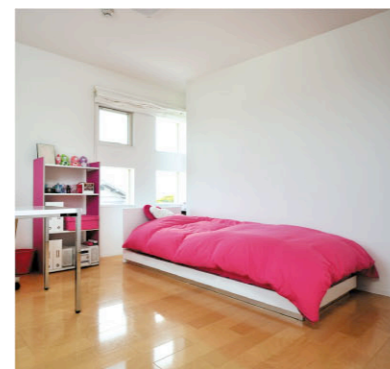

Earnest Group Earnest architects

建築設計事務所：アーネストアーキテツ株式会社

お問い合わせ・資料請求
〒108-0014 東京都港区芝 5-5-1
TEL:03-3769-3333
<http://earnestgroup.net>

駒沢空間ショールーム
〒158-0081 東京都世田谷区深沢 4-6
駒沢公園ハウジングギャラリー ステージ2
TEL:03-5707-5656

アーネストグループWEBサイトでは様々な作品事例をご覧頂けます。
アーネストグループ で検索、アクセスをお待ちしております。

(資料請求番号 000)