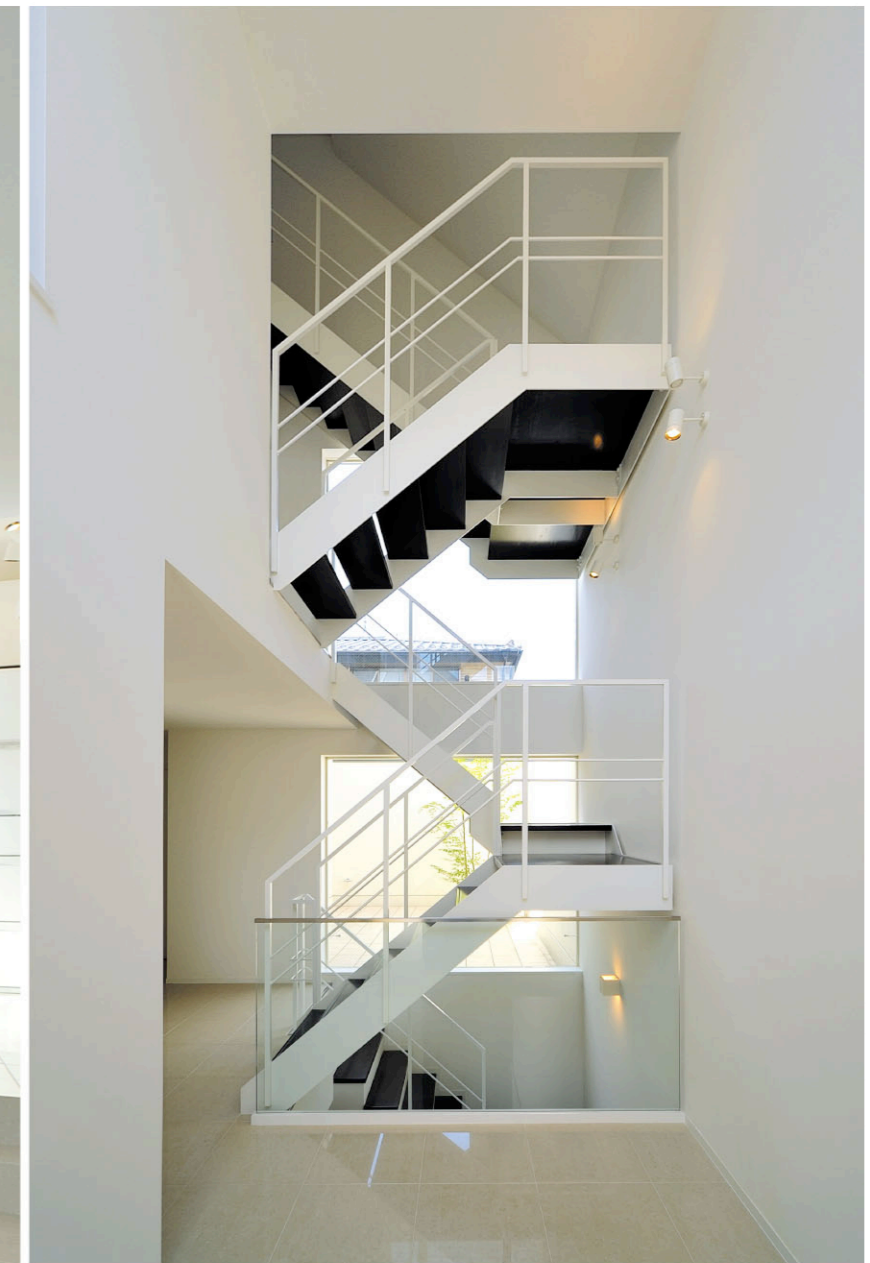

白を基調とした素材で構成
装飾性を排し家具も最小限に限定して
広々とした清楚な生活を愉しむ

潔く白い空間に深みのある黒い家具をアクセントとして
採り入れたシンプルモダンの空間でスタイリッシュに暮らす。

Earnest Group Earnest architects

建築設計事務所：アーネストアーキテツ株式会社

お問い合わせ・資料請求
〒108-0014 東京都港区芝 5-5-1
TEL:03-3769-3333
<http://earnestgroup.net>

駒沢空間ショールーム
〒158-0081 東京都世田谷区深沢 4-6
駒沢公園ハウジングギャラリー ステージ2
TEL:03-5707-5656

アーネストグループWEBサイトでは様々な作品事例をご覧頂けます。
アーネストグループ で検索、アクセスをお待ちしております。

(資料請求番号 000)

シンプルモダンを追求し、モノトーンの配色の中にさまざまなディティールの素材を採用することで表情が生まれた大空間。リズムを刻むストリップ階段、こだわりのオーディオルーム。凛々しさと艶やかさの均整が取れた住まいは日々を豊かに演出し、洗練された暮らしを刻んでゆく。