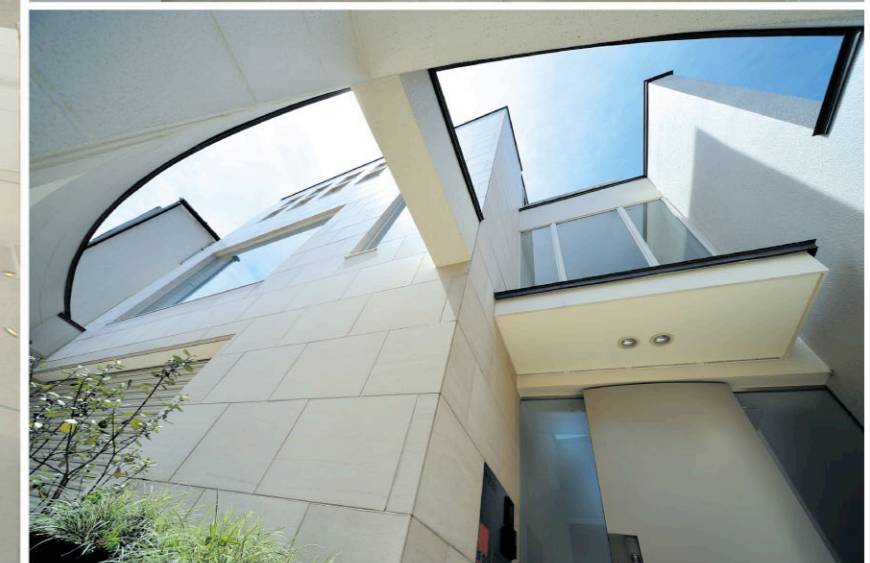

白を基調とした素材で構成
装飾性を排し家具も最小限に限定して
広々とした清楚な生活を愉しむ

潔く白い空間に深みのある黒い家具をアクセントとして
採り入れたシンプルモダンの空間でスタイリッシュに暮らす。

Earnest Group Earnest architects

建築設計事務所：アーネストアーキテツ株式会社

お問い合わせ・資料請求
〒108-0014 東京都港区芝 5-5-1
TEL:03-3769-3333
<http://earnestgroup.net>