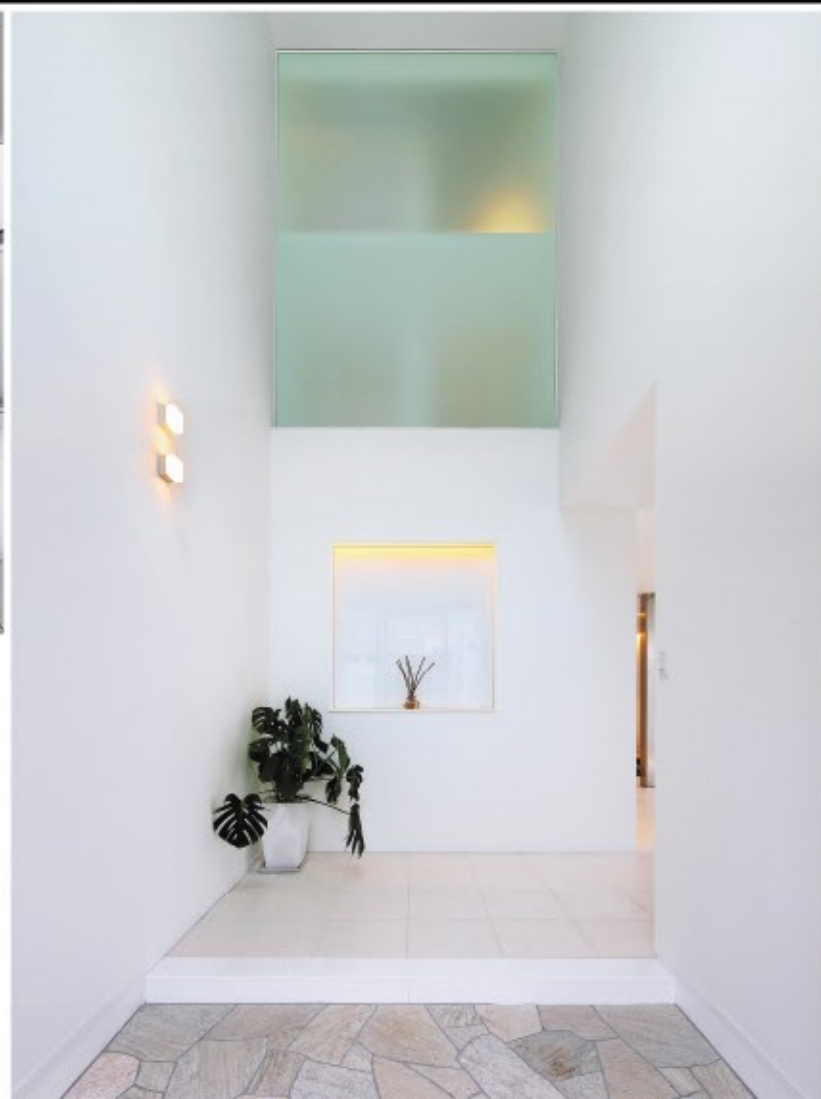

## 白色に満たされる

「Simple is best」その言葉の代弁者のように佇み、語りかける。  
清らかで気丈なその色は日々の喧噪を払い、静寂を呼ぶ。

ソリッドな外観を抜け、2層吹き抜けのエントランスホールを進むと広がる中庭。各部屋はシンボルツリーを臨む中庭に向かって大きく開かれ、プライバシーを確保しながら開放感を持つ。内外ともに白色で統一され、都心の住宅地に建つことを感じさせない清らかな空間が、深い美しさを放つ。