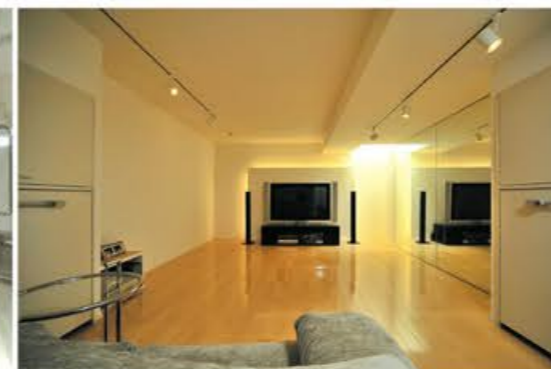

白を基調とした素材で構成
装飾性を排し家具も最小限に限定して
広々とした清楚な生活を愉しむ

潔く白い空間に深みのある黒い家具をアクセントとして
採り入れたシンプルモダンの空間でスタイリッシュに暮らす。

Earnest Group
Earnest architects

建築設計事務所：アーネストアーキテツ株式会社

お問い合わせ・資料請求
〒108-0014 東京都港区芝 5-5-1
TEL:03-3769-3333
<http://earnestgroup.net>

駒沢空間ショールーム
〒158-0081 東京都世田谷区深沢 4-6
駒沢公園ハウジングギャラリー ステージ2
TEL:03-5707-5656

アーネストグループWEBサイトでは様々な作品事例をご覧頂けます。
アーネストグループ で検索、アクセスをお待ちしております。

(資料請求番号 000)

シンプルモダンを追求し、モノトーンの配色の中にさまざまなディティールの素材を採用することで表情が生まれた大空間。リズムを刻むストリップ階段、こだわりのオーディオルーム。凛々しさと艶やかさの均整が取れた住まいは日々を豊かに演出し、洗練された暮らしを刻んでゆく。