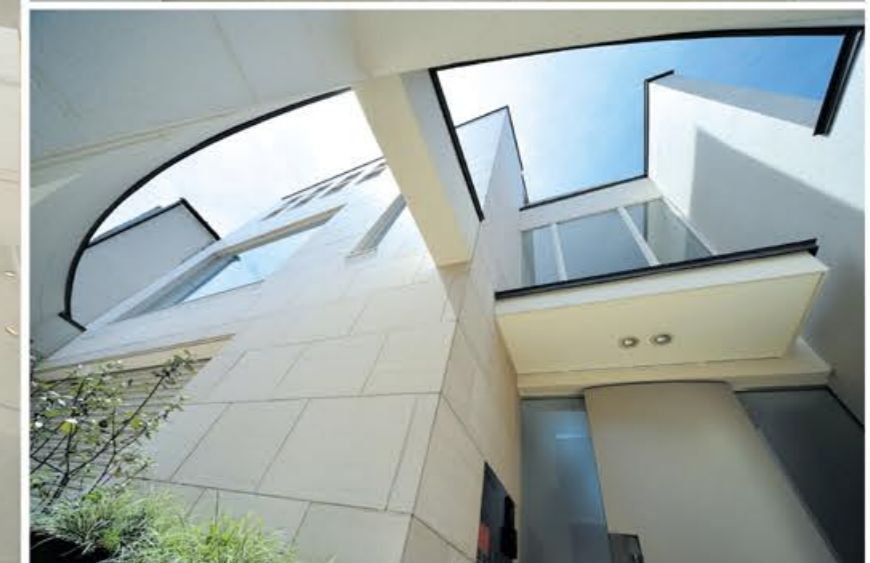

白を基調とした素材で構成
装飾性を排し家具も最小限に限定して
広々とした清楚な生活を愉しむ

潔く白い空間に深みのある黒い家具をアクセントとして
採り入れたシンプルモダンの空間でスタイリッシュに暮らす。

Earnest Group
Earnest architects

建築設計事務所：アーネストアーキテツ株式会社

お問い合わせ・資料請求
〒108-0014 東京都港区芝 5-5-1
TEL:03-3769-3333
<http://earnestgroup.net>