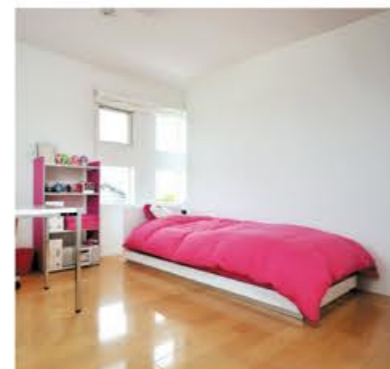

白を基調とした素材で構成
装飾性を排し家具も最小限に限定して
広々とした清楚な生活を愉しむ

潔く白い空間に深みのある黒い家具をアクセントとして
採り入れたシンプルモダンの空間でスタイリッシュに暮らす。

Earnest Group
Earnest architects

建築設計事務所：アーネストアーキテツ株式会社

お問い合わせ・資料請求
〒108-0014 東京都港区芝 5-5-1
TEL:03-3769-3333
<http://earnestgroup.net>

駒沢空間ショールーム
〒158-0081 東京都世田谷区深沢 4-6
駒沢公園ハウジングギャラリー ステージ2
TEL:03-5707-5656

アーネストグループWEBサイトでは様々な作品事例をご覧頂けます。
アーネストグループ で検索、アクセスをお待ちしております。

(資料請求番号 000)

シンプルモダンを追求し、モノトーンの配色の中にさまざまなディティールの素材を採用することで表情が生まれた大空間。リズムを刻むストリップ階段、こだわりのオーディオルーム。凛々しさと艶やかさの均整が取れた住まいは日々を豊かに演出し、洗練された暮らしを刻んでゆく。